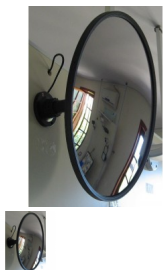

Telecamera Specchio

Telecamera Specchio

Valutazione: Nessuna valutazione
[Fai una domanda su questo prodotto](#)

Descrizione

TELECAMERA SPECCHIO 16" - CCD SONY SUPER HD - 540 TVL - Obiettivo 3,6mm - bassa luminosità. Staffa snodabile con cavo nascosto all'interno.